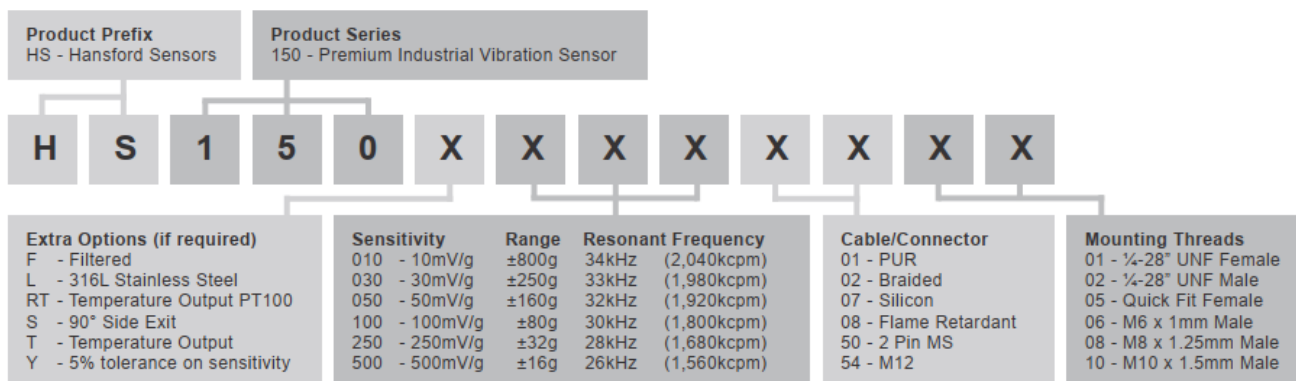

HS-150 - PREMIUM ACCELEROMETER, 10/30/50/100/250/500 MV/G, M12 CONNECTOR

HS150 - monikäyttöinen premium kiihtyvyyssanturi, M12-liitin päällä,
10/30/50/100/250/500 mV/g

Valmistaja:	Hansford
Tuotenumero:	HS-150
Tyyppi:	1-akselinen Teollisuus
Herkkyyks:	100 mV/g
Taajuusalue:	0.2-15000 Hz
Mittausalue:	± 5000 g
Sovellukset:	Kunnonvalvonta

Saatavana useilla eri konfiguraatioilla:

Dokumentit

1. [Esite](http://www.mip.fi/images/docs/fi/hs150m12.pdf) , (URL: <http://www.mip.fi/images/docs/fi/hs150m12.pdf>)