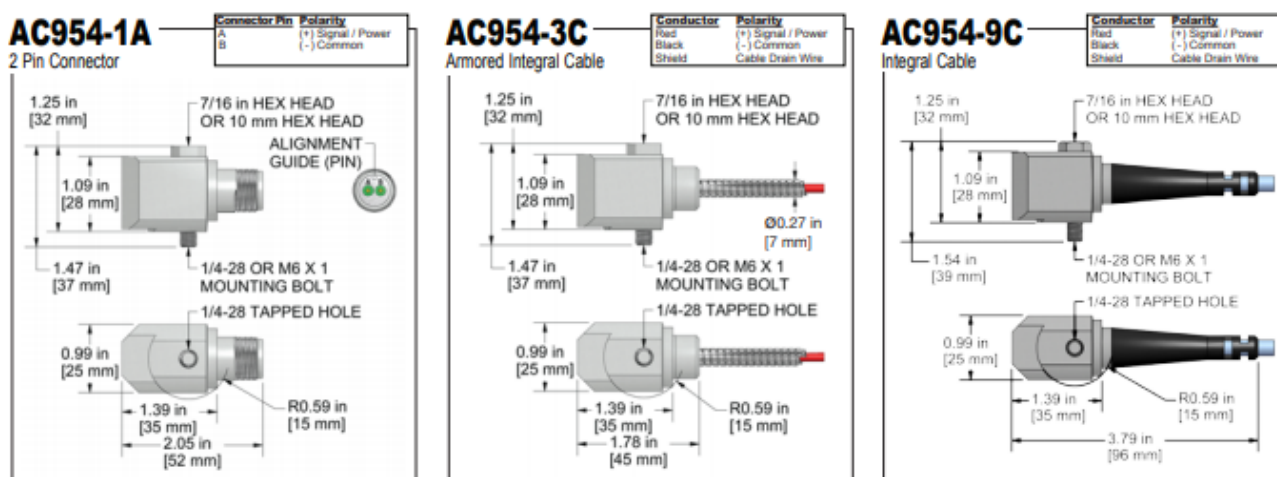

# AC954 - IEC CERTIFIED (IECEX), INTRINSICALLY SAFE ACCELEROMETER, SIDE EXIT CONNECTOR / CABLE, 50 MV/G

AC954 - IEC sertifioitu (IECEX) Intrinsically Safe, kiihtyvyyssanturi, 50 mV/g, liitin/kaapeli sivulla

<b>MSP_VIRTUEMA</b>	CTC
<b>RT_MANUFACTURER</b>	
<b>MSP_VIRTUEMA</b>	AC954
<b>RT_SKU:</b>	
<b>Tyyppi:</b>	1-akselinen Teollisuus Sovellukset: Atex Zone 0
<b>Herkkyys:</b>	50 mV/g
<b>Taajuusalue:</b>	1.0-8000 Hz
<b>Mittausalue:</b>	± 100 g
<b>Sovellukset:</b>	Condition Monitoring

Saatavissa 3 eri kokoonpanolla:

- 2 pin liittimellä AC954 - 1A
- Integroidulla suojatulla kaapelilla AC954- 3C
- Integroidulla kaapelilla AC954 - 9C

## MSP\_VIRTUEMART\_TECHDETAILS

- Sensitivity: 50 mV/g
- Frequency Response ( $\pm 3$ dB): 60-480,000 CPM (1.0-8000 Hz)
- Dynamic Range:  $\pm 100$  g, peak
- Power Requirements Voltage Source: 18-28 VDC
- Temperature Range: -58 to 250°F
- Case Material: 316L Stainless Steel
- Connector: 2 Pin MIL-C-5015
- Max Temp: 125°C