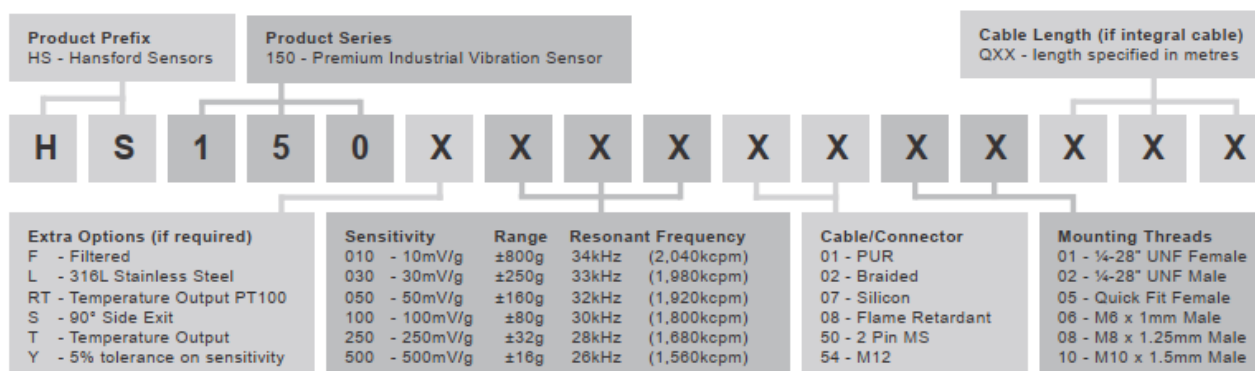

HS-150 - PREMIUM ACCELEROMETER, 10/30/50/100/250/500 MV/G, WITH PUR CABLE

HS150 - monikäyttöinen premium kiihtyvyyssanturi, panssaroitu FEB kaapeli,
10/30/50/100/250/500 mV/g

MSP_VIRTUEMA	Hansford
RT_MANUFACTURER	
MSP_VIRTUEMA	HS-150
RT_SKU:	
Tyyppi:	1-akselinen Teollisuus
Herkkyy:	100 mV/g
Taajuusalue:	0.2-15000 Hz
Mittausalue:	± 5000 g
Sovellukset:	Condition Monitoring

Saatavana useilla eri konfiguraatioilla:

www.facebook.com/mipelectronics

www.linkedin.com/company/mip-electronics-ltd/

www.youtube.com/channel/UCpKEF_7bS4dMC4qPokUAgDQ